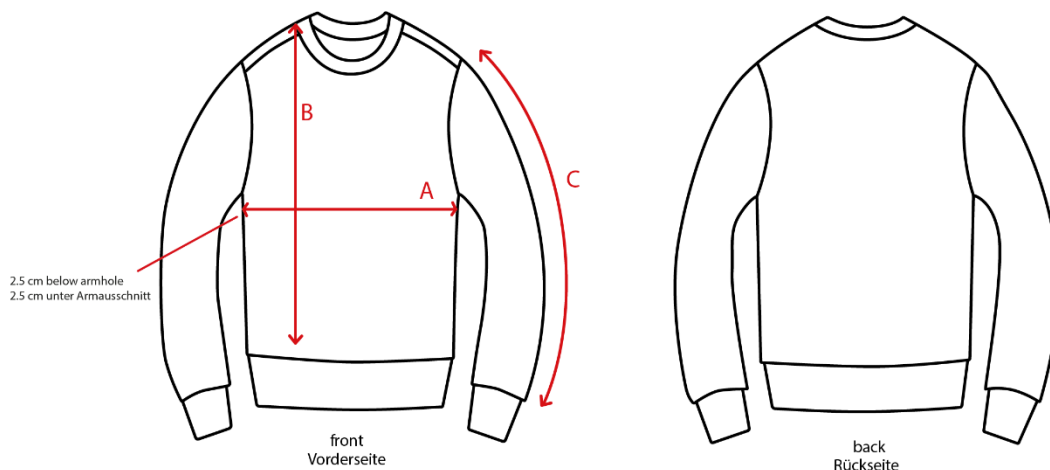

### English: Sizes Sweatshirts

Looking for the right size? Check out our measurement tables to be sure. To be super-sure: Compare the size with a hoodie you already own and wear.

### Deutsch: Grössentabellen Sweatshirts

Suchst Du die passende Grösse? Schau Dir die Grössentabellen an. Um ganz sicher zu gehen: Vergleiche die Grössen mit einem Hoodie, welches du schon besitzt und trägst.

SIZES/Größen (in cm)		XXS	XS	S	M	L	XL	XXL	XXXL
A	Half Chest - Brustkorb Hälfte	46.5	49	51.5	54	57	60	63	66
B	Body Length-Körperlänge	60	62	67	71	73	75	77	79
C	Sleeve Length - Ärmellänge	60.5	61.5	64	65.5	67	68.5	70	70